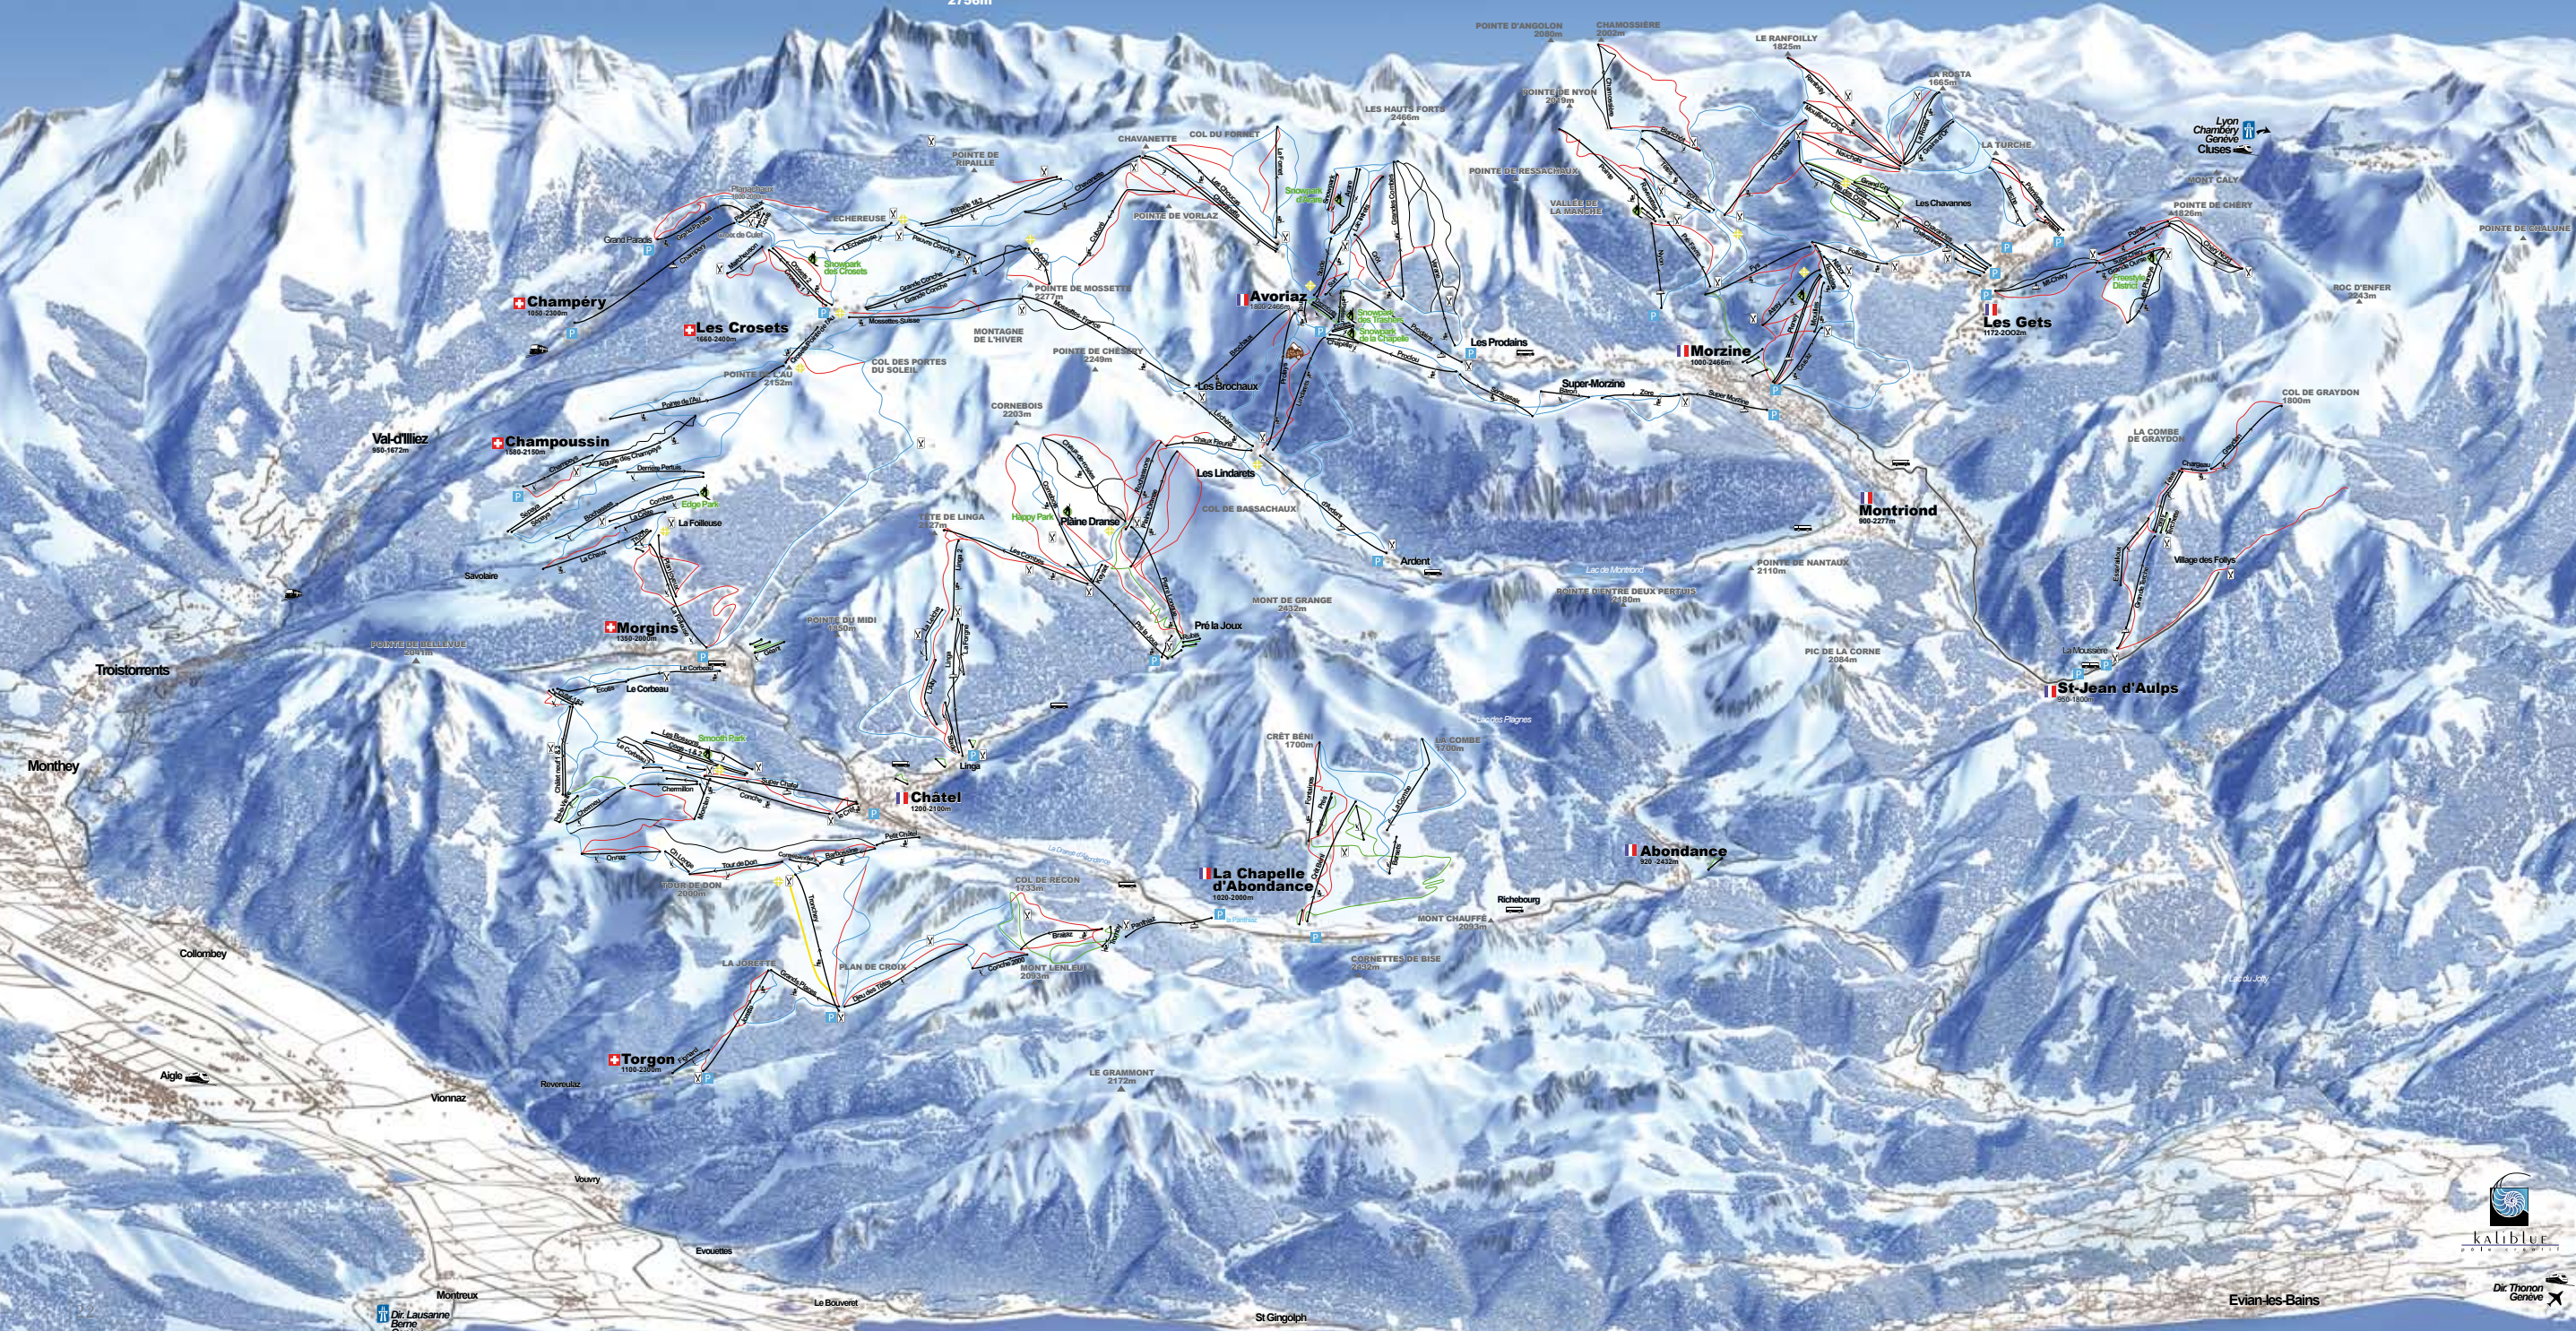

DENTS DU MIDI
3257m

DENTS BLANCHES
2756m

PLAN DES PISTES / PISTE MAP

MONT BLANC
4808m

Réserve naturelle de poudreuse
Natural reserve of powder

LEGENDES / LEGEND

PISTES	
	Très difficile / Very difficult
	Difficile / Difficult
	Assez facile / Fairly easy
	Facile / Easy

Lac Léman (Lake of Geneva)