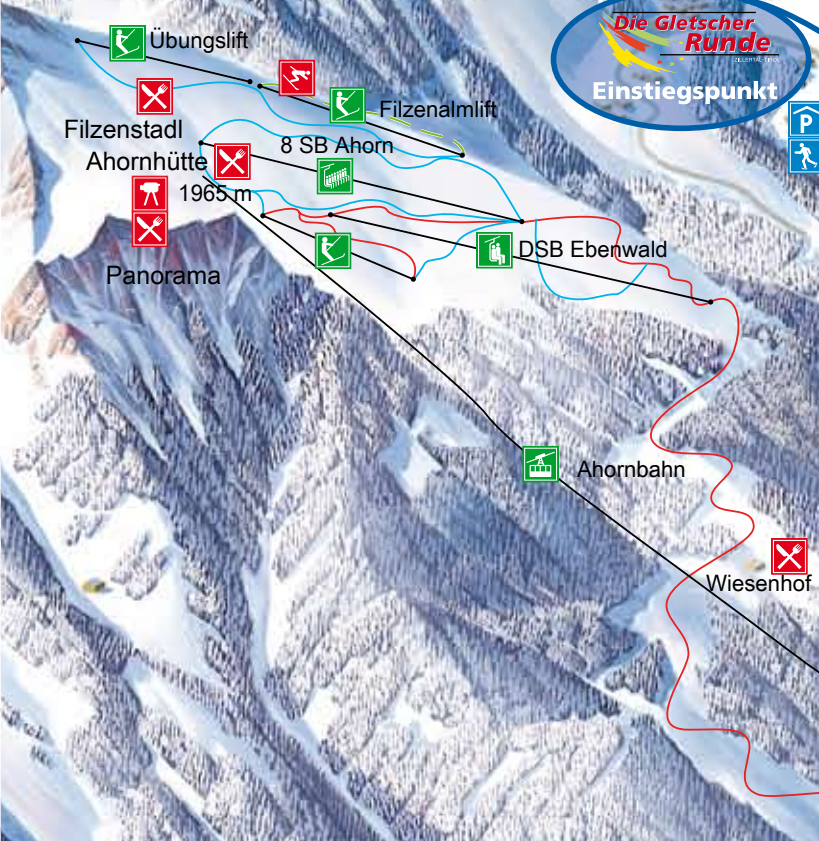

**HINTERTUXER GLETSCHER**  
1500 - 3250 m

- LEGENDE**
- Pendelbahn
  - Zweiseilumlaufbahn
  - Kabinenbahn
  - Schlepplift
  - 2er Sesselbahn
  - 3er Sesselbahn
  - 4er Sesselbahn
  - 6er Sesselbahn
  - 8er Sesselbahn
  - Halfpipe/Funpark
  - Panoramakamera
  - Panoramaterrasse
  - Skischule
  - Skiverleih
  - Rennstrecke
  - Rodelbahn
  - Alpin 5
  - Info
  - Bushaltestelle
  - Parkplatz/Tiefgarage
  - Eislaufplatz
  - Eisschießbahn

- RESTAURANTS**
- 1** Penkenjochhaus
  - 2** Penkentenne
  - 3** Christa's Skialm
  - 4** Almstüberl
  - 5** Check Point
  - 6** Schneekar
  - 7** Hilde's Skitenne
  - 8** Penkenalm
  - 9** Pilzbar
  - 10** Bergrast
  - 11** Gschösswandhaus
  - 12** Stadlalm
  - 13** Bergrestaurant Horberg
  - 14** Eisberghütte
  - 15** Kressbrunnalm
  - 16** Schiestl's Sunnalm
  - 17** Josef's Biohütte
  - 18** Grillhofalm
- leicht  
— mittel  
— schwer  
- - - Skiroute  
- - - Loipe

**AHORN**  
670 - 1965 m

**FINKENBERG**  
840 m

**MAYRHOFEN**  
630 m