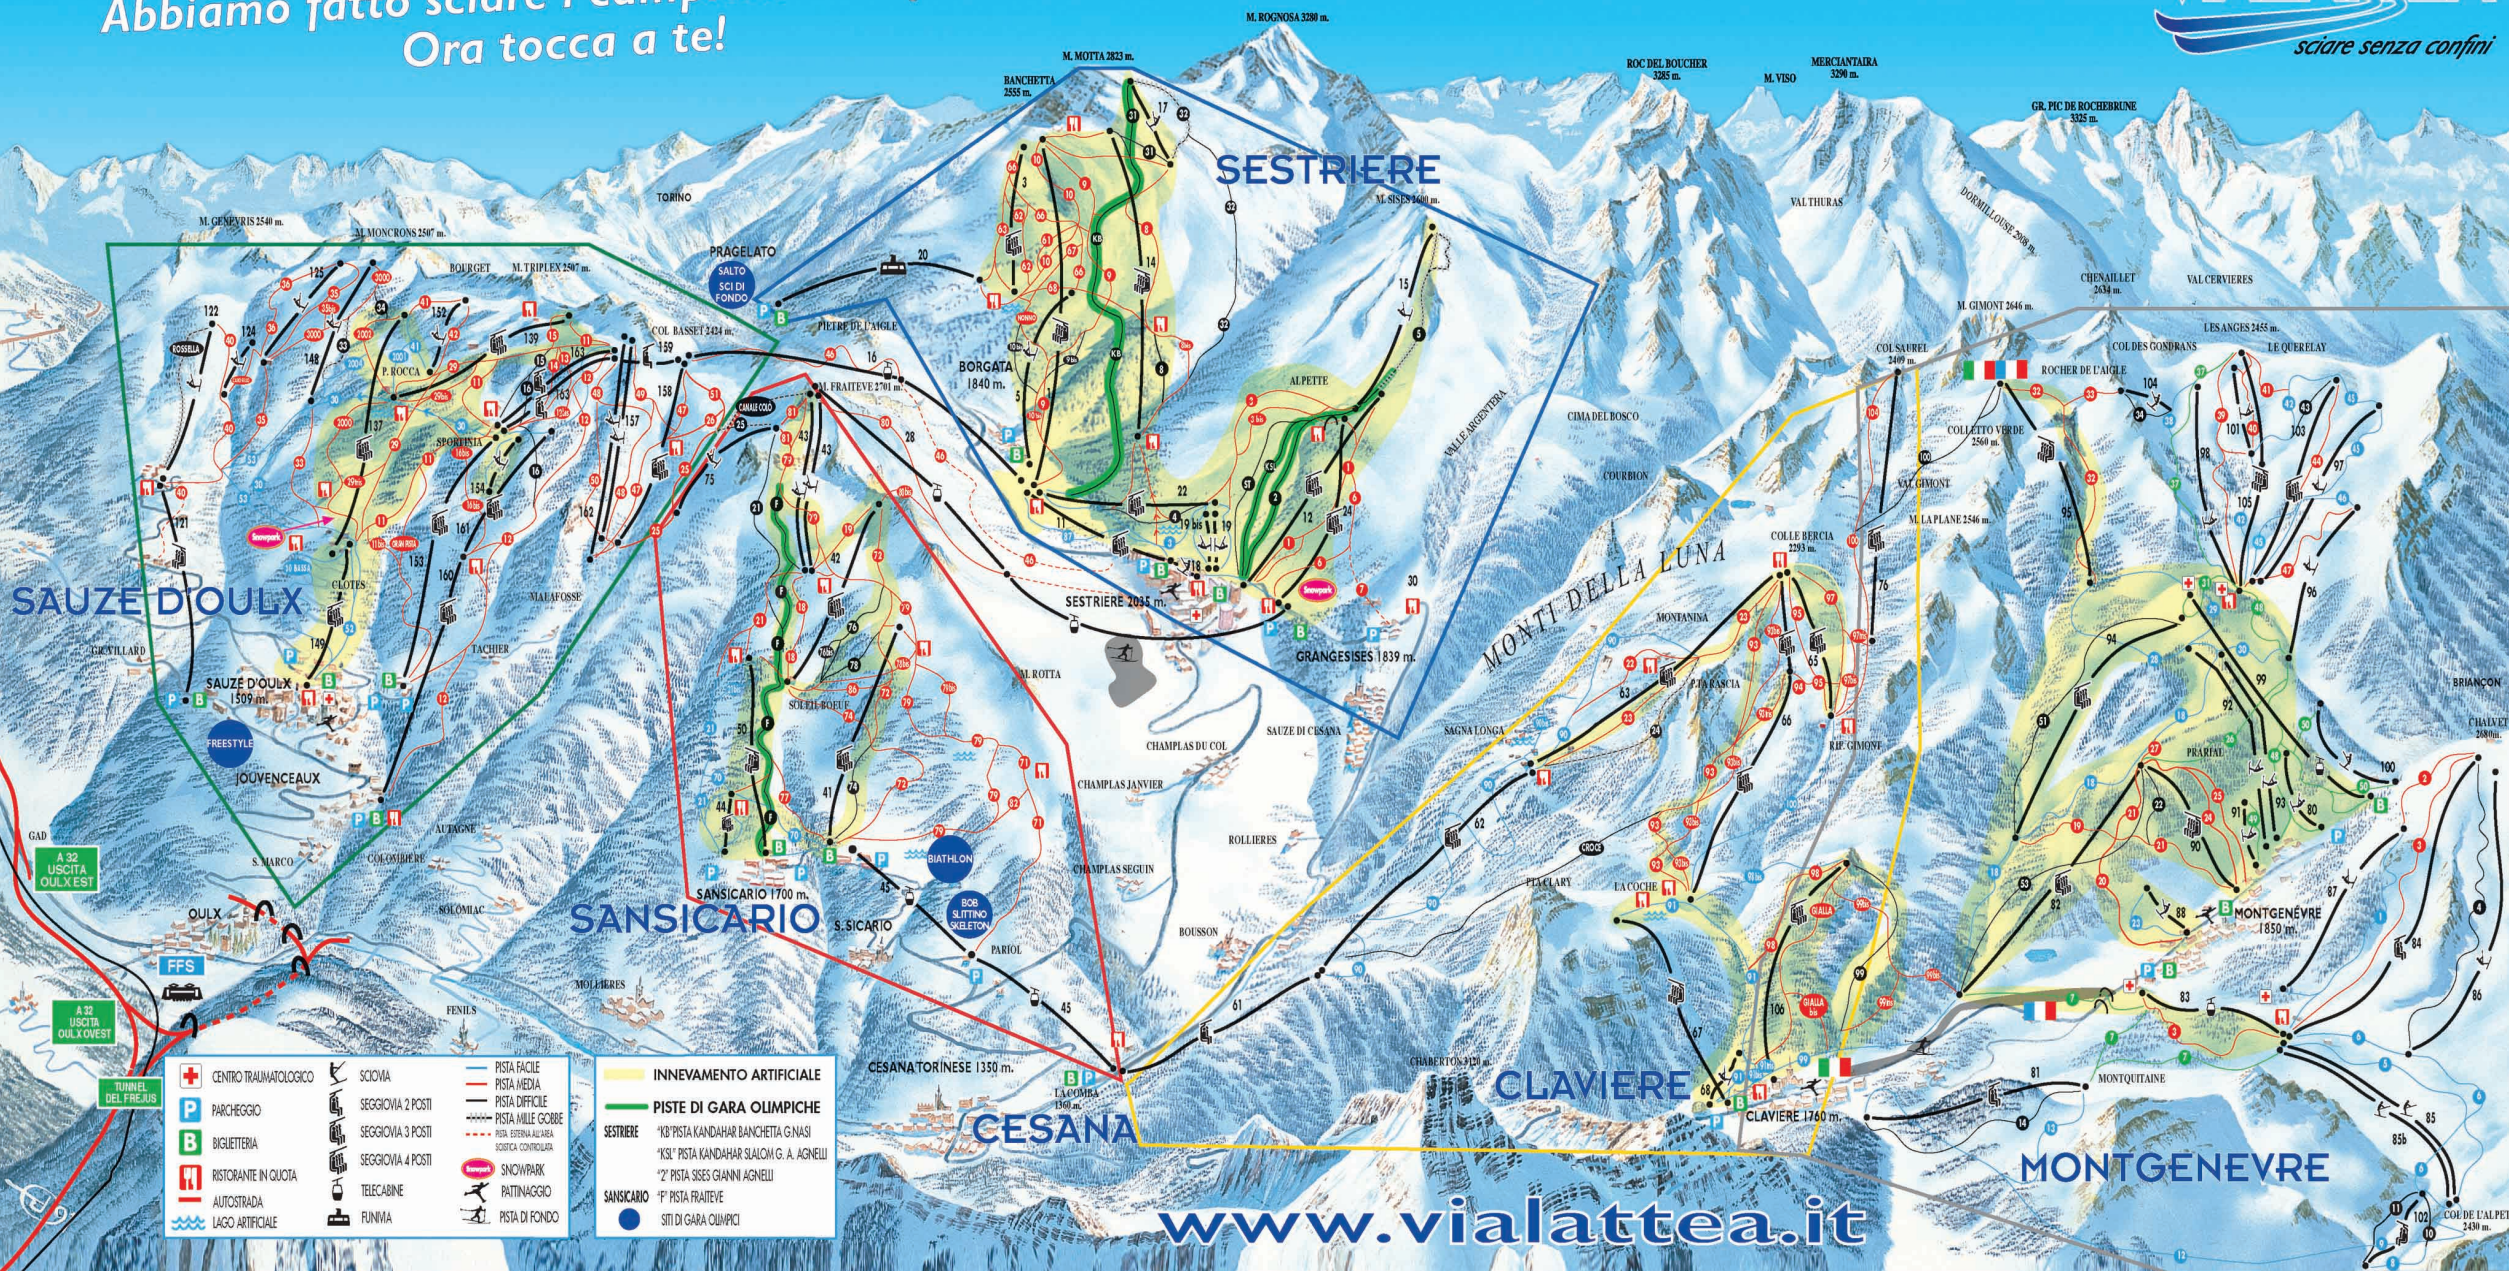

Abbiamo fatto sciare i campioni Olimpici...
Ora tocca a te!

VIALATTEA
sciare senza confini

Area	Quota part.	Quota arrivo	Dalmine	lunghezza	portata oraria
AREA SESTRIERE					
1 SG4*	A	1845	2545	700	2264
3 SG4*	A	2107	2510	403	1211
5 SC	**	1840	2231	381	1140
11 SG4*	AW	1850	2048	198	1192
12 SG4*	A	2039	2353	324	1208
14 SG4*	A	1934	2594	660	2235
15 SC	AW	2304	2609	305	721
16 SC	A	1847	2472	627	2481
17 SC	A	2475	2808	333	855
18 SC	AW	2026	2054	28	210
19 SC	A	2029	2116	87	435
19b SC	A	2029	2116	87	435
20 FU	A	1801	2101	500	2591
22 SG4*	A	1856	1121	266	1507
24 SG4*	A	1988	2286	298	1147
28 TC8*	A	1987	2689	701	2882

Area	Quota part.	Quota arrivo	Dalmine	lunghezza	portata oraria
AREA DI SAUZE D'OU LX					
121 SG3	AW	1500	1890	390	1417
122 SC	AW	1879	2296	417	1306
124 SC	AW	2215	2288	73	347
137 SG4*	A	1720	2201	481	2223
139 SG4*	A	2070	2450	380	1975
142 SC	A	1946	1469	521	1738
149 SG4	A	1540	1726	188	850
152 SC	A	2125	2405	282	876
153 SG4*	A	1545	2135	570	1990
154 SC	A	2125	2150	25	185
157 SC	AW	1893	2407	517	1060
158 SG4	A	2170	2481	311	1117
159 SG1	AW	2412	2470	58	907
160 SG4*	A	1382	1909	527	1909
161 SG4*	A	1909	2166	257	940
162 SC	A	2125	2456	331	1304
163 SG2	A	2134	2420	286	1387
164 SG2	A	2134	2420	286	1281

Area	Quota part.	Quota arrivo	Dalmine	lunghezza	portata oraria
AREA CESANA / SANSICARIO					
121 SG3	A	1726	2253	527	2022
42 SG4*	A	2062	2486	424	1574
43 SC	A	2425	2680	255	1063
43b SC	AW	2425	2680	255	1063
44 SG4	A	1704	1816	112	547
45 TC8*	A	1361	1716	355	2022
58 SG4	A	1708	2071	363	1516
75 SC	A	2288	2610	322	1068

Area	Quota part.	Quota arrivo	Dalmine	lunghezza	portata oraria
AREA CESANA / MONTILUNA / CLAVIERE					
61 SG2	A	1359	1538	179	658
62 SG4	A	1537	2012	475	1655
63 SG4	A	1999	2292	293	1186
64 SG4	A	2051	2291	240	1091
66 SG4*	A	1899	2287	388	1876
67 SG4	A	1736	1947	211	894
68 SC	A	1731	1787	56	388
76 SG4*	A	2065	2449	344	1493
106 SG4*	A	1750	2011	261	717

Area	Quota part.	Quota arrivo	Dalmine	lunghezza	portata oraria
AREA MONTGENEVRE					
80 SC	A	1850	1898	48	446
81 SG2	A	1800	2018	218	715
82 SG4	A	1800	2070	270	980
83 TC4*	A	1850	2126	276	972
84 SG2	A	2100	2537	437	1423
85 SC	A	2070	2400	350	2000
85b SC	A	2070	2420	350	1830
86 SC	A	2300	2594	294	860
87 SC	A	2100	2335	235	878
88 SC	A	1850	1897	47	207
90 SG4*	A	1850	2058	208	619
91 SG4	A	1810	1830	20	650
92 SC	A	1850	2138	288	1624
93 SC	A	1850	2075	225	1340
94 SG4	A	1900	2192	292	1129
95 SG4	A	2100	2527	427	1829
96 SC	A	2000	2230	230	987
97 SC	A	2050	2360	310	1322
98 SC	A	2075	2415	340	1460
99 SG4*	A	1800	2100	300	1879
100 SC	A	1800	1906	106	738
101 SC	A	2100	2400	200	913
102 SC	A	2102	2407	307	885
103 SG4	A	2200	2335	135	1345
104 SC	A	2200	2445	245	638
105 SG4	A	2050	2406	356	1940

GIORNALIERI DI AREA			
Sestriere	Sauze d'Oulx	Cesana Claviere	Montgenevre
Sانسicario	Cesana Montiluna Claviere	Montiluna	Montgenevre

www.vialattea.it

LE LINEE COLORATE PERMETTONO DI INDIVIDUARE GLI IMPIANTI UTILIZZABILI CON I SINGOLI BIGLIETTI DI AREA - THE COLOURED LINES INDICATE UNDER WHICH AREA EACH LIFT IS INCLUDED - LES LIGNES COLORÉS PERMETTENT DE REPÉRER LES REMONTÉES UTILISABLES AVEC LES FORFAIT DE ZONE.